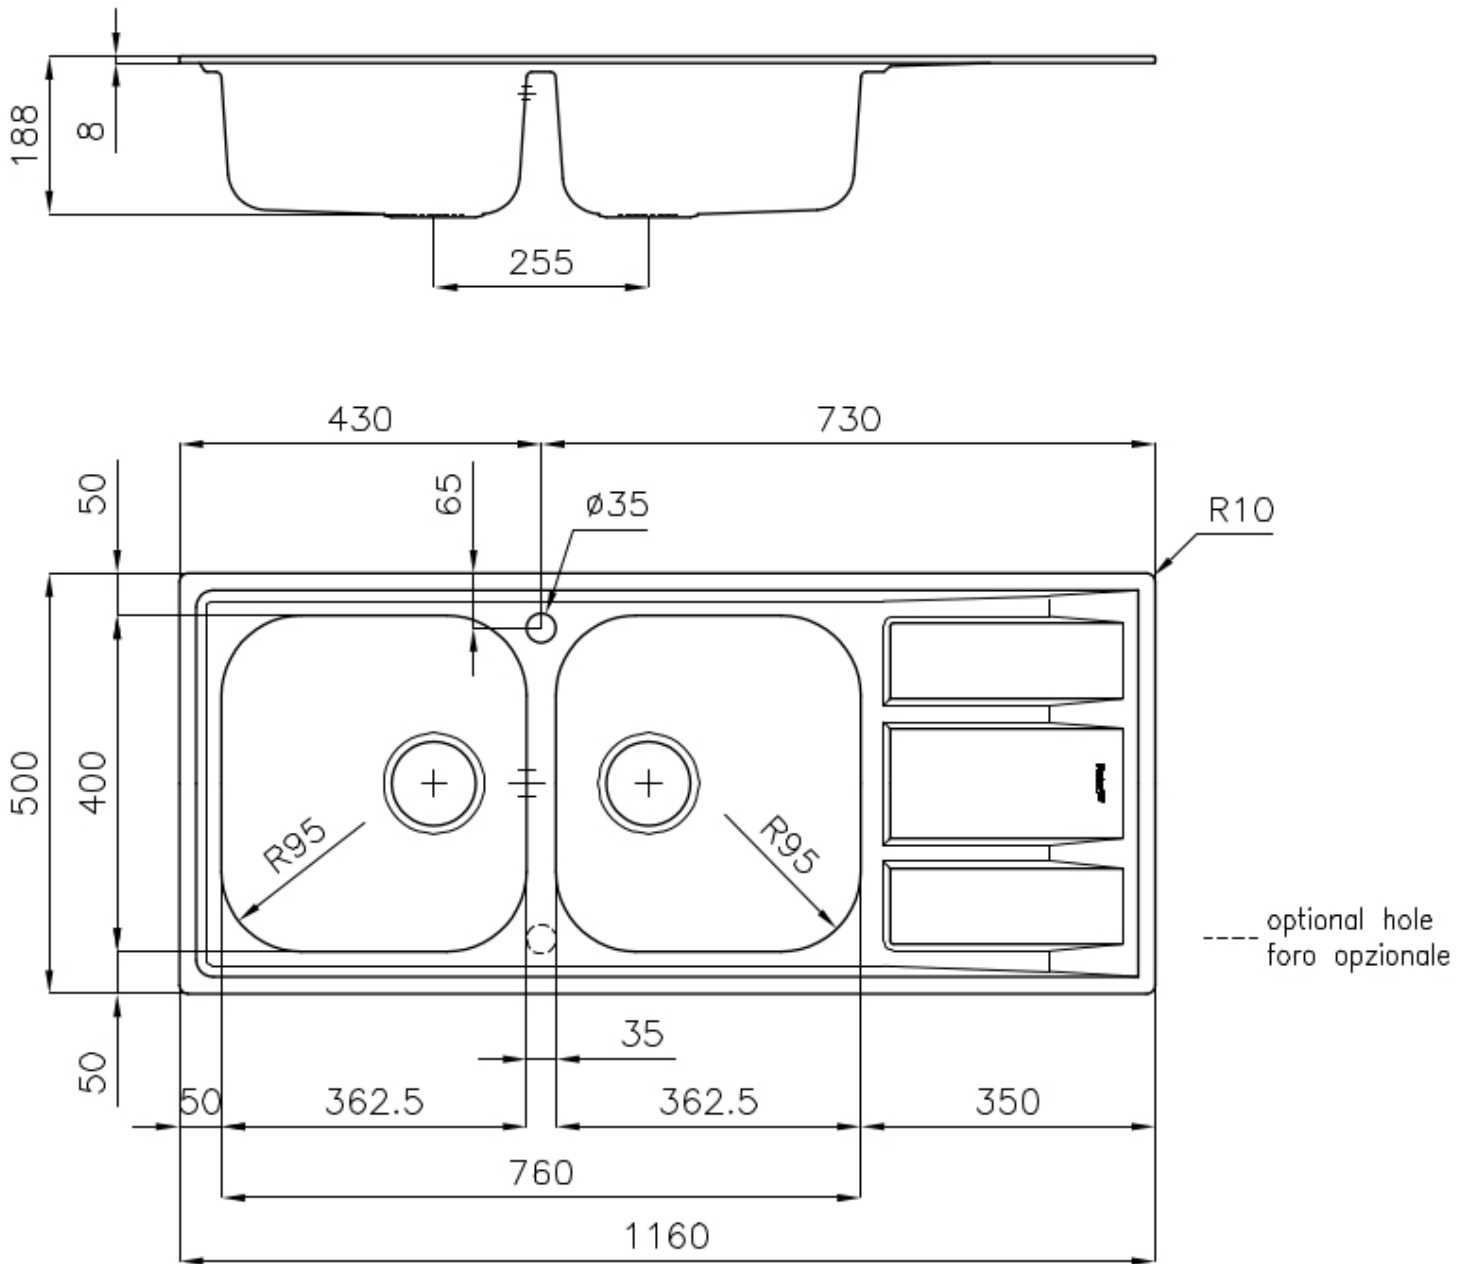

TECNISCHE DATEN